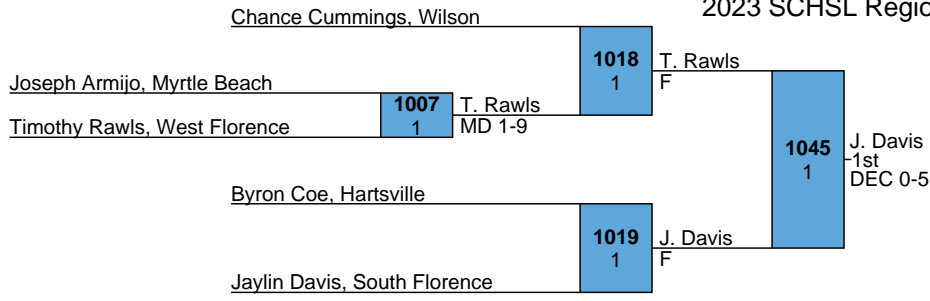

1021a

J. Jenkins  
M FOR

1048a

J. Jenkins  
1st  
F

1021b

N. Neal  
MD 6-15

2023 SCHSL Region 6 4A Tournament

HS

160

L1021a S. Watts

L1021b D. Gee

1046a

D. Gee  
3rd  
M FOR

2023 SCHSL Region 6 4A Tournament

HS  
170

2023 SCHSL Region 6 4A Tournament

HS  
182

2023 SCHSL Region 6 4A Tournament

HS  
195

2023 SCHSL Region 6 4A Tournament

HS  
220

2023 SCHSL Region 6 4A Tournament

HS  
285